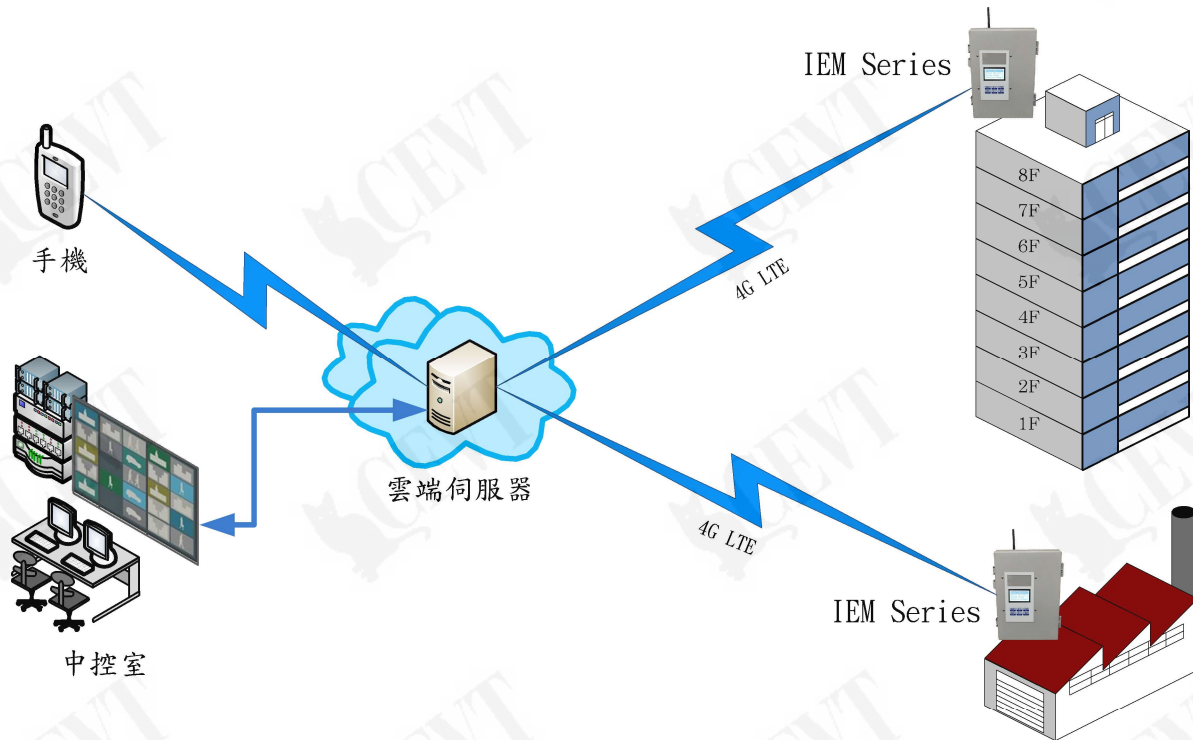

IEM Series IoT Environment Manager

物聯網(IoT)整合監控系統 應用介紹

1 4G LTE IoT 物聯網自動化監控應用

- 1.1 兼具控制器及物聯網功能，簡單安裝，容易使用。
- 1.2 手機監視或進行操控，出門也可隨時掌握。
- 1.3 具備自動控制功能，可根據現場感測器偵測，進行自動控制。
- 1.4 IP85 防塵防水機殼，適合安裝戶外。

2 應用

- 2.1 偵測溫溼度，控制開啟關閉風扇或灑水進行散熱。
- 2.2 偵測電壓電流，紀錄能源使用，進行過載保護及警報。
- 2.3 偵測設備各種狀態，監控設備運作狀態，並可進行補水、排放等自動控制。

3 應用方案

3.1 農舍、養殖房、溫室監控應用

3.2 工廠、機房能源監控應用

3.3 遠端設備監控應用